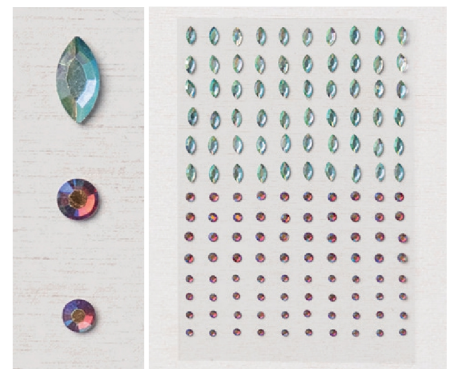

DIST INK TIVE™

STANZFORMEN EDEN • 157831 | 42,00 € | £33.00

5 Stanzformen | Passend zum ablösbaren Stempelset Garten Eden Größte Form: 5-1/4" x 3-7/8" (13,3 x 9,8 cm)

BESONDERES DESIGNERPAPIER 12" X 12" (30,5 X 30,5 CM) EWIGES EDEN 159996 | 18,00 € | £14.00

12 Blatt: je 2 in 6 doppelseitigen Designs Säure-, und ligninfrei Gold-Metallic, Lodengrün, Seladon Nur erhältlich, solange der Vorrat reicht

BAUMWOLLPAPIER 12" X 12" (30,5 X 30,5 CM) EWIGES EDEN • 159997 | 9,75 € | £7.50

10 Blatt: Je 5 in 2 Farben Lodengrün, Seladon Nur erhältlich, solange der Vorrat reicht

SCHMUCKSTEINE GARTEN • 159277 | 8,50 € | £6.50

140 selbstklebende Schmucksteine. Rund: 3 mm, 4 mm, Marquise-Schliff: 8 x 4 mm. Chili, Seladon Nur erhältlich, solange der Vorrat reicht